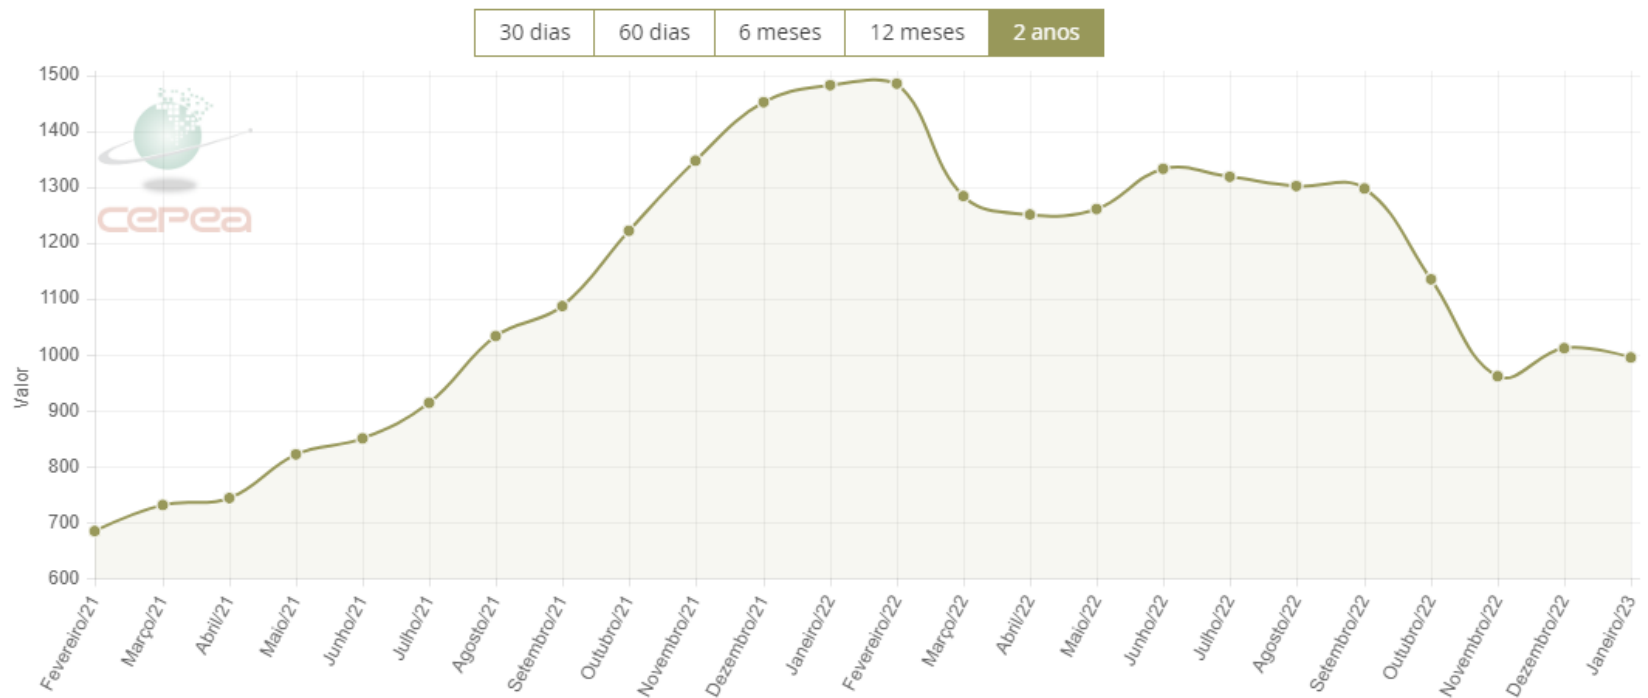

INDICADOR DO CAFÉ ARÁBICA CEPEA/ESALQ

Figura 1. Série de preços da saca de café (60 kg).

Fonte: CEPEA, 2023.