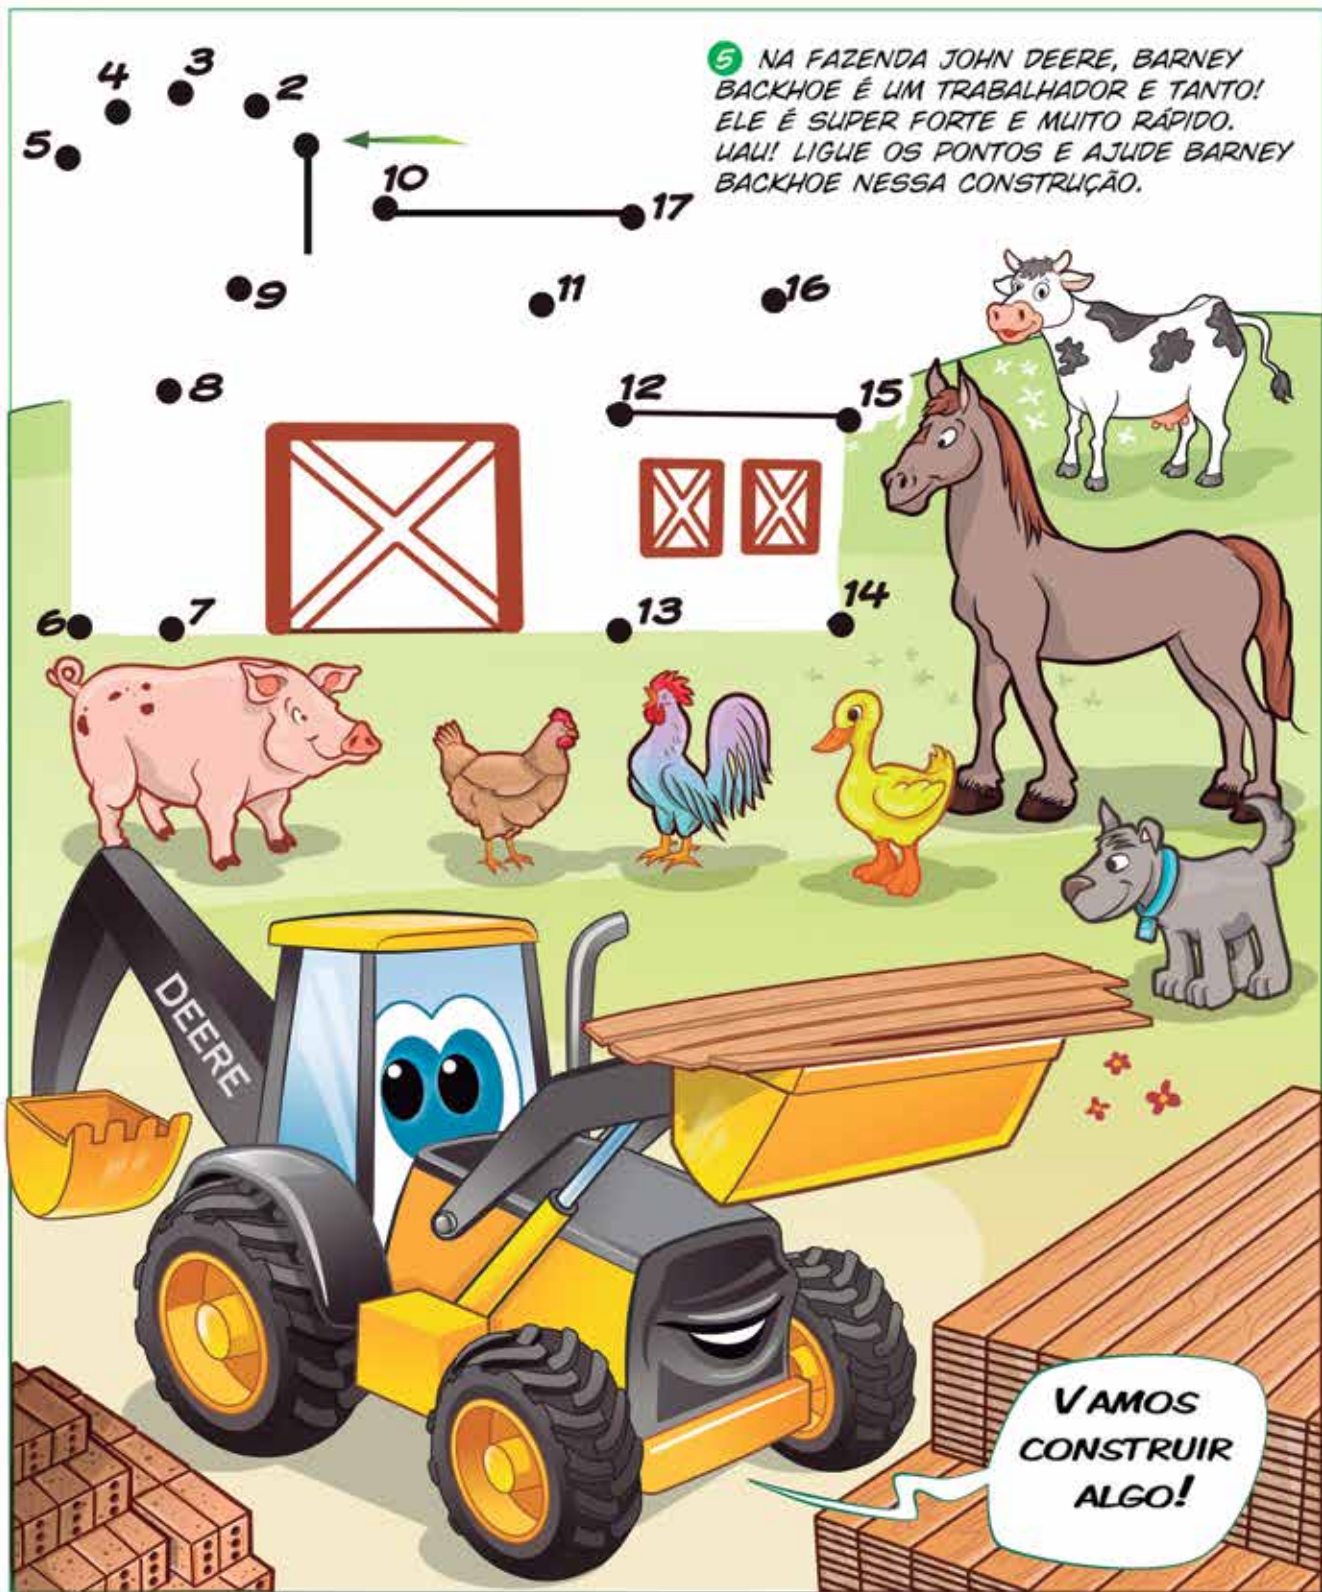

5 NA FAZENDA JOHN DEERE, BARNEY BACKHOE É UM TRABALHADOR E TANTO! ELE É SUPER FORTE E MUITO RÁPIDO. UAU! LIGUE OS PONTOS E AJUDE BARNEY BACKHOE NESTA CONSTRUÇÃO.

RESPOSTAS: